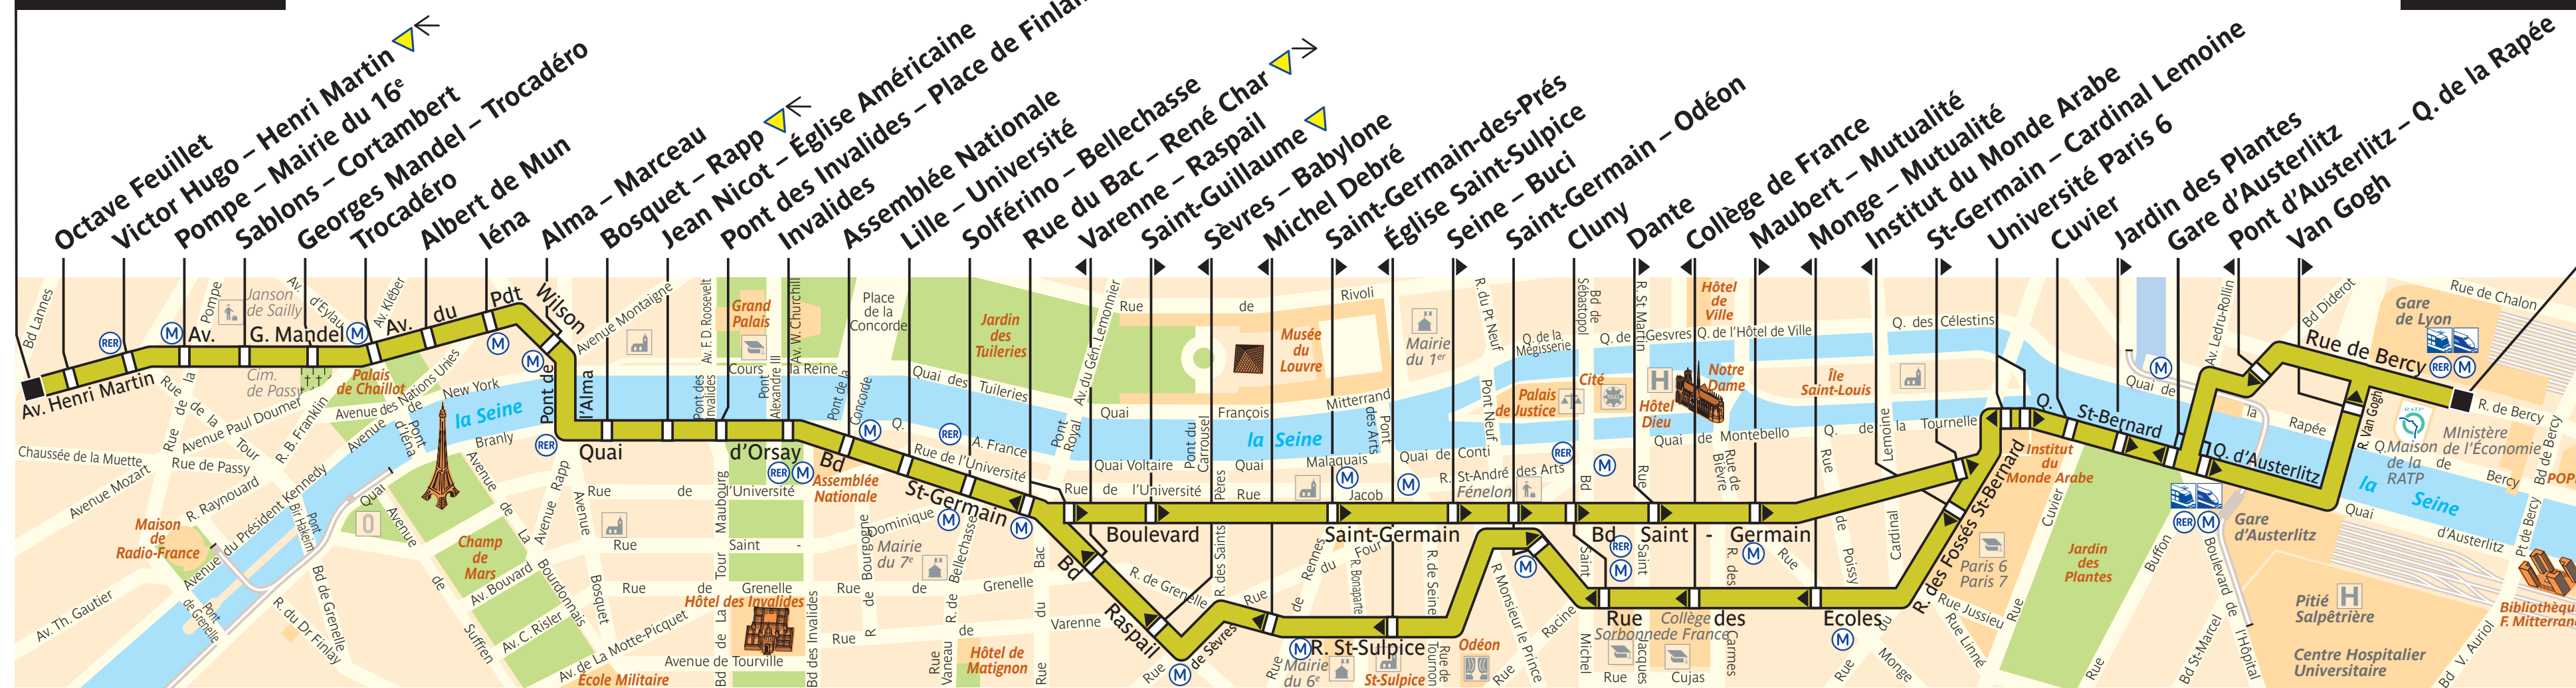

63

ratp.fr 32 46 wap.ratp.fr RATP Service clientèle TSA 81250 75564 Paris Cedex 12

Arrêt non accessible aux UFR

Porte de la Muette

Gare de Lyon

ZONE TARIFAIRE 1